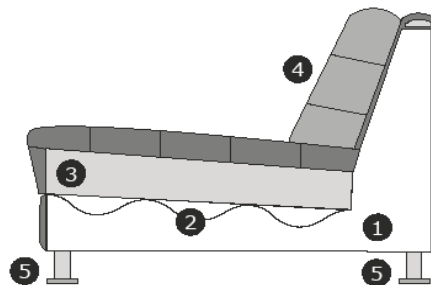

Productinformatie Fox

Verklaring van doorsnee tekening:

1) Romp: Houtvezelplaat, Grenen regels, Hardhout, Hardboard
2) Zitvering: Nosag veren + Polypropyleen 70 g/m²
3) Zitvulling: HR3032 Lazy foam afgedekt met mix van siliconenvezels en veren
4) Rug+Lenden vulling: mix van siliconenvezels en veren
5) Poot mogelijkheden: zwart hout

Zithoogte/diepte: ± 46/35 - 53 cm

Model is standaard door gestoffeerd en verbinding d.m.v. krokodillenbekken

Voorwaarden

Op alle opdrachten zijn onze algemene voorwaarden van toepassing gedeponneerd bij de Kamer van Koophandel

In een enkel geval kan het voorkomen dat de door u gewenste stof niet op een model verwerkt kan worden. Toon woonstudio zal dan zo spoedig mogelijk contact met u opnemen zodat een alternatieve stof uitgekozen kan worden. Onder voorbehoud van typefouten / afwijkingen in afmeting tot 3% zijn mogelijk