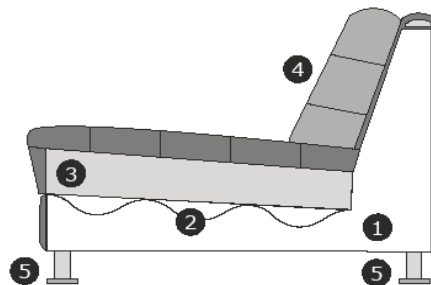

Productinformatie Pax

Verklaring van doorsnee tekening:

1) Romp: Houtvezelplaat, Grenen regels, Hardhout, Hardboard
2) Zitvering: Nosag veren
3) Zitvulling: HR3032 schuim afgedekt door veren en siliconenvezels.
4) Rugvulling: Hardboard. Rugvulling: met veren en siliconenvezels
5) Poot mogelijkheden: zwart plastic

Zithoogte/diepte: $\pm 45/70$ cm

Armhoogte/breedte: $\pm 60/30$ cm

Model is standaard door gestoffeerd en verbinding d.m.v. krokodillenbekken

Voorwaarden

Op alle opdrachten zijn onze algemene voorwaarden van toepassing gedeponneerd bij de Kamer van Koophandel

In een enkel geval kan het voorkomen dat de door u gewenste stof niet op een model verwerkt kan worden. Toon woonstudio zal dan zo spoedig mogelijk contact met u opnemen zodat een alternatieve stof uitgekozen kan worden. Onder voorbehoud van typefouten / afwijkingen in afmeting tot 3% zijn mogelijk