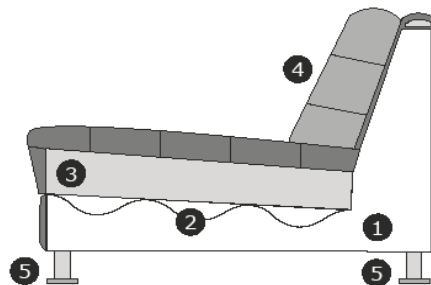

Model
Pax

Productinformatie Pax

	Element	Afmetingen		Element	Afmetingen		Element	Afmetingen
	1-zits zonder armen	B – 90 cm H – 79 cm D – 110 cm		2,5-zits zonder armen	B – 160 cm H – 79 cm D – 110 cm		1,5-zits zonder armen met tafellounge (gestoffeerd)	B – 145 cm H – 79 cm D – 110 cm
	1-zits arm links of rechts	B – 120 cm H – 79 cm D – 110 cm		2,5-zits arm links of rechts	B – 190 cm H – 79 cm D – 110 cm		Loungezit links of rechts	B – 150 cm H – 79 cm D – 110 cm
	1,5-zits zonder armen	B – 115 cm H – 79 cm D – 110 cm		2,5-zits	B – 220 cm H – 79 cm D – 110 cm		Hocker ± 110x95 cm	B – 110 cm H – 45 cm D – 95 cm
	1,5-zits arm links of rechts	B – 145 cm H – 79 cm D – 110 cm		1,5-zits/loveseat	B – 175 cm H – 79 cm D – 110 cm		Hocker ± 110x55 cm	B – 110 cm H – 45 cm D – 55 cm
	Hoeelement	B – 108 cm H – 79 cm D – 108 cm		1-zits/fauteuil	B – 150 cm H – 79 cm D – 110 cm		Hocker 1/2 rond	B – 106 cm H – 45 cm D – 69 cm
	Longchair links of rechts	B – 105 cm H – 79 cm D – 220 cm		2-zits zonder armen	B – 140 cm H – 79 cm D – 110 cm			
	Divan links of rechts	B – 145 cm H – 79 cm D – 160 cm		2-zits arm links of rechts	B – 170 cm H – 79 cm D – 110 cm			
	Divan rond links of rechts	B – 146 cm H – 79 cm D – 162 cm		2-zits	B – 200 cm H – 79 cm D – 110 cm			

Productinformatie Pax

Verklaring van doorsnee tekening:

- 1) Romp: Houtvezelplaat, Grenen regels, Hardhout, Hardboard
- 2) Zitvering: Nosag veren
- 3) Zitvulling: HR3032 schuim afgedekt door veren en siliconenvezels.
- 4) Rugvulling: Hardboard. Rugvulling: met veren en siliconenvezels
- 5) Poot mogelijkheden: zwart plastic

Zithoogte/diepte: $\pm 45/70$ cm Zitdiepte divan rond: ± 124 cm

Armhoogte/breedte: $\pm 60/30$ cm

Model is standaard door gestoffeerd en verbinding d.m.v. krokodillenbekken

Patroon stoffen (met een vleug, rib, patroon of contrastdraad) kunnen niet op patroon gestoffeerd worden.