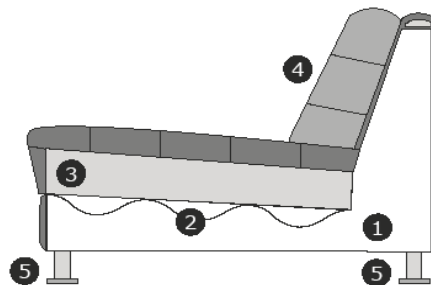

Model
Sil

—TOON—
woonstudio

Productinformatie Sil

	Element	Afmetingen
	1,5-zits arm links of rechts Incl. 1x rug-, 1x zit- en 1x armkussen	B – 122 cm H – 83 cm D – 99 cm
	1,5-zits zonder armen Incl. 1x rug- en 1x zitkussen	B – 103 cm H – 83 cm D – 99 cm
	Hoeelement Incl. 2x rug- en 1x zitkussen	B – 98 cm H – 83 cm D – 98 cm
	Longchair links of rechts Incl. 2x rug- en 1x zitkussen	B – 100 cm H – 83 cm D – 196 cm
	Hocker ± 100x100 cm Kussen is vast gestoffeerd	B – 100 cm H – 46 cm D – 100 cm

Productinformatie Sil

Verklaring van doorsnee tekening:

- 1) Romp: Houtvezelplaat, Grenen regels, Hardhout, Hardboard
- 2) Zitvering: Nosag veren + polypropyleen 70g/m²
- 3) Zitvulling: HR3032 schuim afgedekt met veren en siliconenvezels
- 4) Rugvulling: mix van veren en siliconenvezels
- 5) Poot mogelijkheden: zwart plastic

Zithoogte/diepte: ± 46/57 cm

Armhoogte/breedte: ± 57/23 cm

Model is standaard door gestoffeerd en verbinding d.m.v. krokodillenbekken.

Patroon stoffen (met een vleug, rib, patroon of contrastdraad) kunnen niet op patroon gestoffeerd worden.