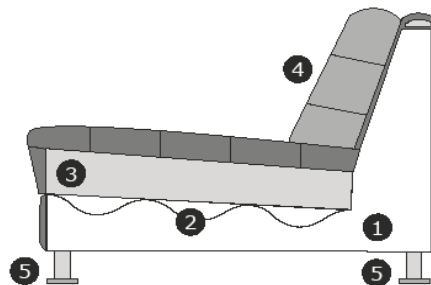

# Productinformatie Kai

|  | Element          | Afmetingen                           |
|--|------------------|--------------------------------------|
|  | Eetkamerbank 211 | B – 204 cm<br>H – 50 cm<br>D – 46 cm |
|  | Eetkamerbank 188 | B – 180 cm<br>H – 50 cm<br>D – 46 cm |
|  | Eetkamerbank 163 | B – 160 cm<br>H – 50 cm<br>D – 46 cm |

# Productinformatie Kai

Verklaring van doorsnee tekening:

- 1) Romp: Houtvezelplaat, Grenen regels, Hardhout en Hardboard.
- 2) Zitvering: Nosag veren.
- 3) Zitvulling: SG30 schuim afgedekt met dacron wattenlaag 150 g/m<sup>2</sup>.
- 5) Poot mogelijkheden: zwart (metaal)

Zithoogte/diepte: ± 50/46 cm