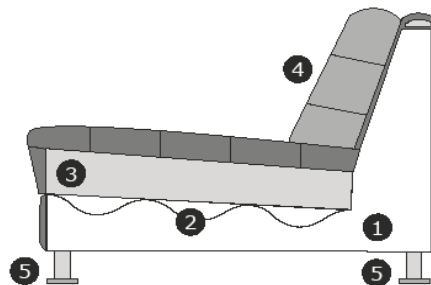

Productinformatie Giel

Verklaring van doorsnee tekening:

1) Romp: Houtvezelplaat, Grenen regels, Hardhout, Hardboard
2) Zitvering: Nosag veren
3) Zitvulling: HR3032 schuim afgedekt met schuimvlokken
4) Rugvulling: mix van siliconenvezels en schuimvlokken
5) Poot mogelijkheden: zwart (plastic)

Zithoogte/diepte: ± 40/70 cm – zitdiepte eiland: ± 116 cm
Armhoogte/breedte: ± 60/28 cm

Model is standaard door gestoffeerd en verbinding d.m.v. krokodillenbekken
Patroon stoffen (met een vleug, rib, patroon of contrastdraad) kunnen niet op patroon gestoffeerd worden.
Op de grote elementen, zoals longchair, divan, ottomane of eiland, kán afhankelijk van de gekozen stofsoort een extra stiknaad voorkomen.

Voorwaarden

Op alle opdrachten zijn onze algemene voorwaarden van toepassing gedeponeed bij de Kamer van Koophandel

In een enkel geval kan het voorkomen dat de door u gewenste stof niet op een model verwerkt kan worden.
Toon woonstudio zal dan zo spoedig mogelijk contact met u opnemen zodat een alternatieve stof uitgekozen kan worden.
Onder voorbehoud van typefouten / afwijkingen in afmeting tot 3% zijn mogelijk