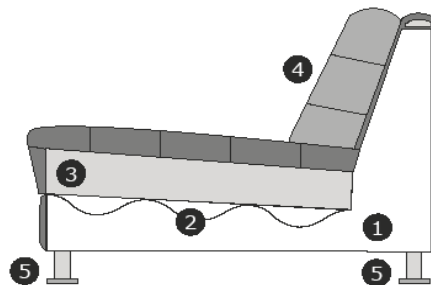

Productinformatie Lenn

Verklaring van doorsnee tekening:

1) Romp: Houtvezelplaat, Grenen regels, Hardhout, Hardboard
2) Zitvering: Nosag veren
3) Zitvulling: Koudschuim HR3532
4) Rugvulling: T2523 schuim
5) Poot mogelijkheden: zwart plastic

Zithoogte/diepte: $\pm 44/57$ cm

Armbreedte: ± 28 cm

Model is standaard door gestoffeerd en verbinding d.m.v. krokodillenbekken.

Patroon stoffen (met een vleug, rib, patroon of contrastdraad) kunnen niet op patroon gestoffeerd worden.

Op de grote elementen, zoals longchair, divan, ottomane of eiland, kán afhankelijk van de gekozen stofsoort een extra stiknaad voorkomen.

Voorwaarden

Op alle opdrachten zijn onze algemene voorwaarden van toepassing gedeponereerd bij de Kamer van Koophandel

In een enkel geval kan het voorkomen dat de door u gewenste stof niet op een model verwerkt kan worden.

Toon woonstudio zal dan zo spoedig mogelijk contact met u opnemen zodat een alternatieve stof uitgekozen kan worden.

Onder voorbehoud van typefouten / afwijkingen in afmeting tot 3% zijn mogelijk